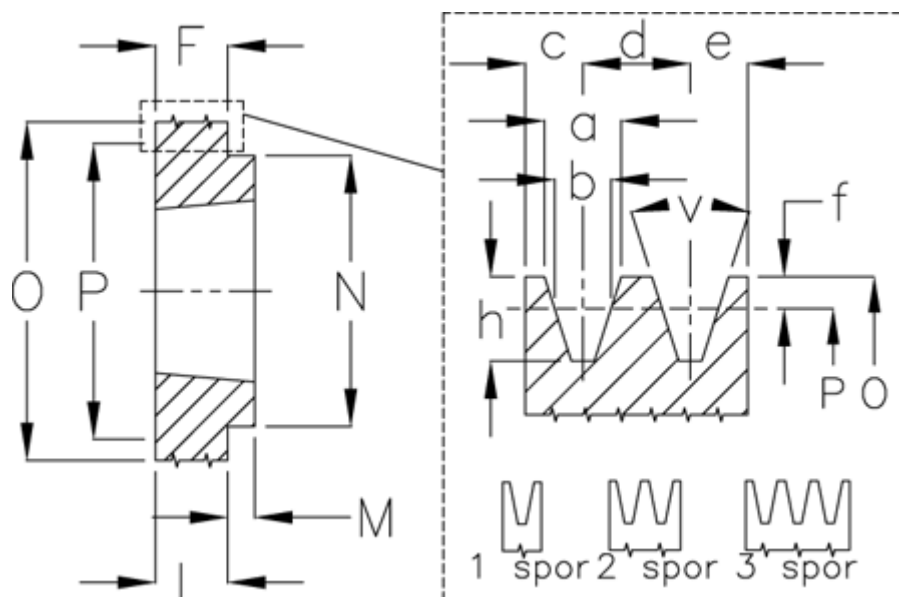

Varenummer: 604110009001
 Beskrivelse: Kileremsskive SPA 90/1 TL1210

Mål

a	= 12.7	F	= 20	P	= 90
Antal spor	= 1	For bøsning	= 1210	Type	= SPA
b	= 11.0	h	= 13.8	v	= 34 grader
Bøsning ø max.	= 32	J	= -		
c	= 10.0	L	= 25		
d	= 15.0	m	= 5		
e	= 10.0	N	= 80		
f	= 2.8	O	= 95.5		